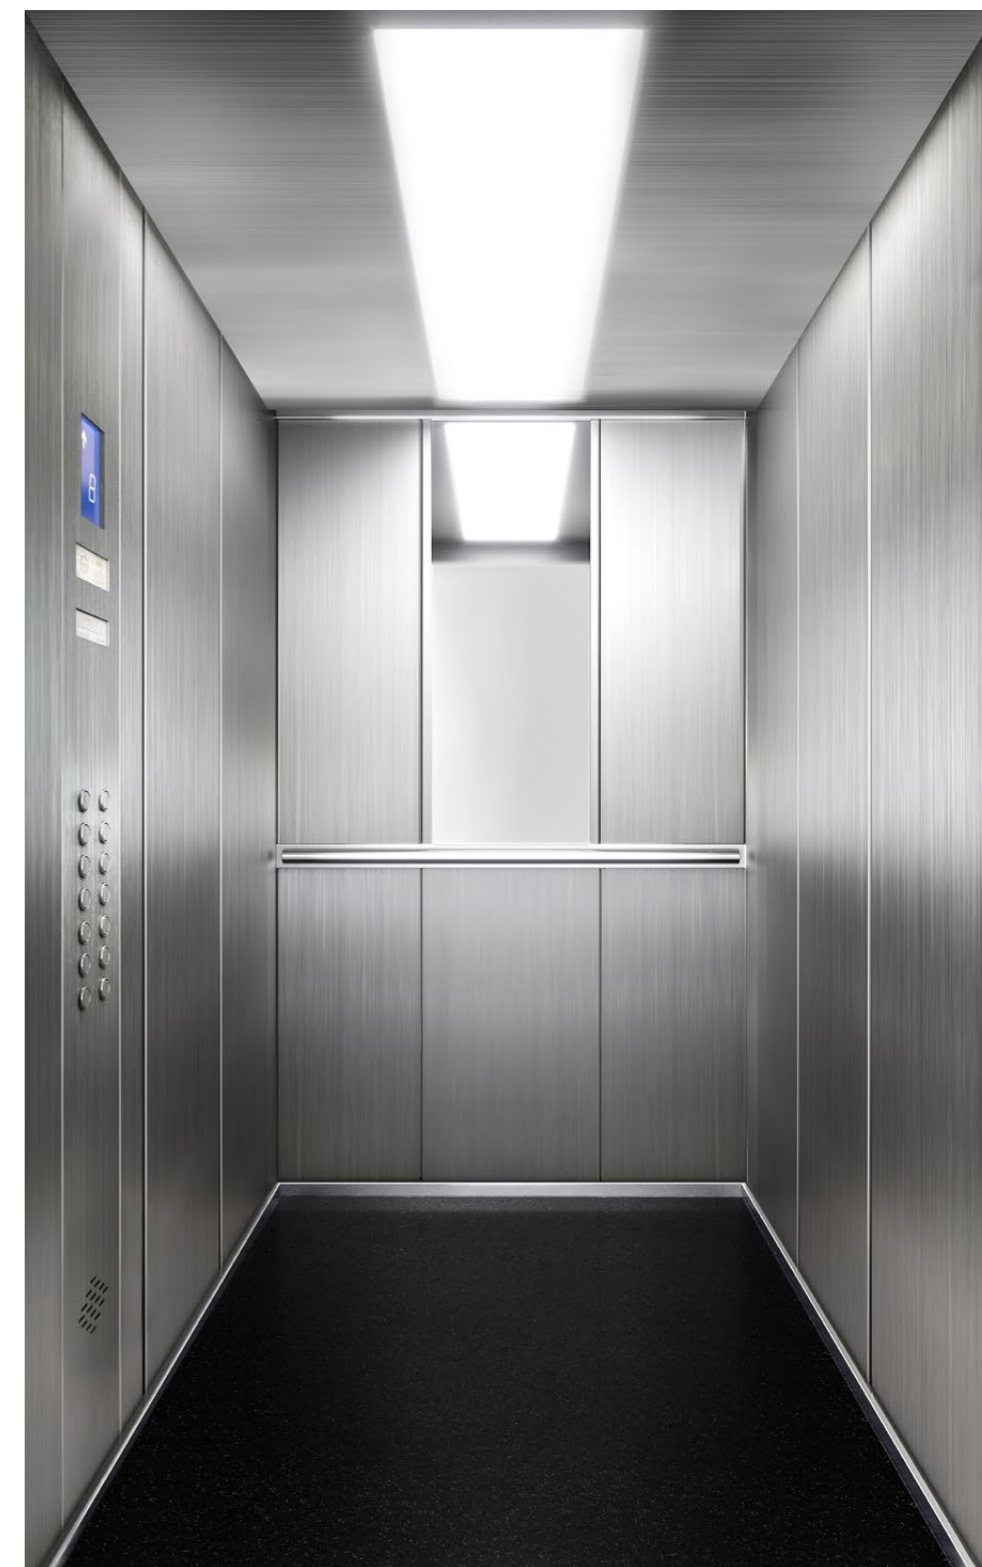

ΚΑΘΡΕΠΤΗΣ

Μισό ύψος - 1/3 πλάτος

ERGON INOX