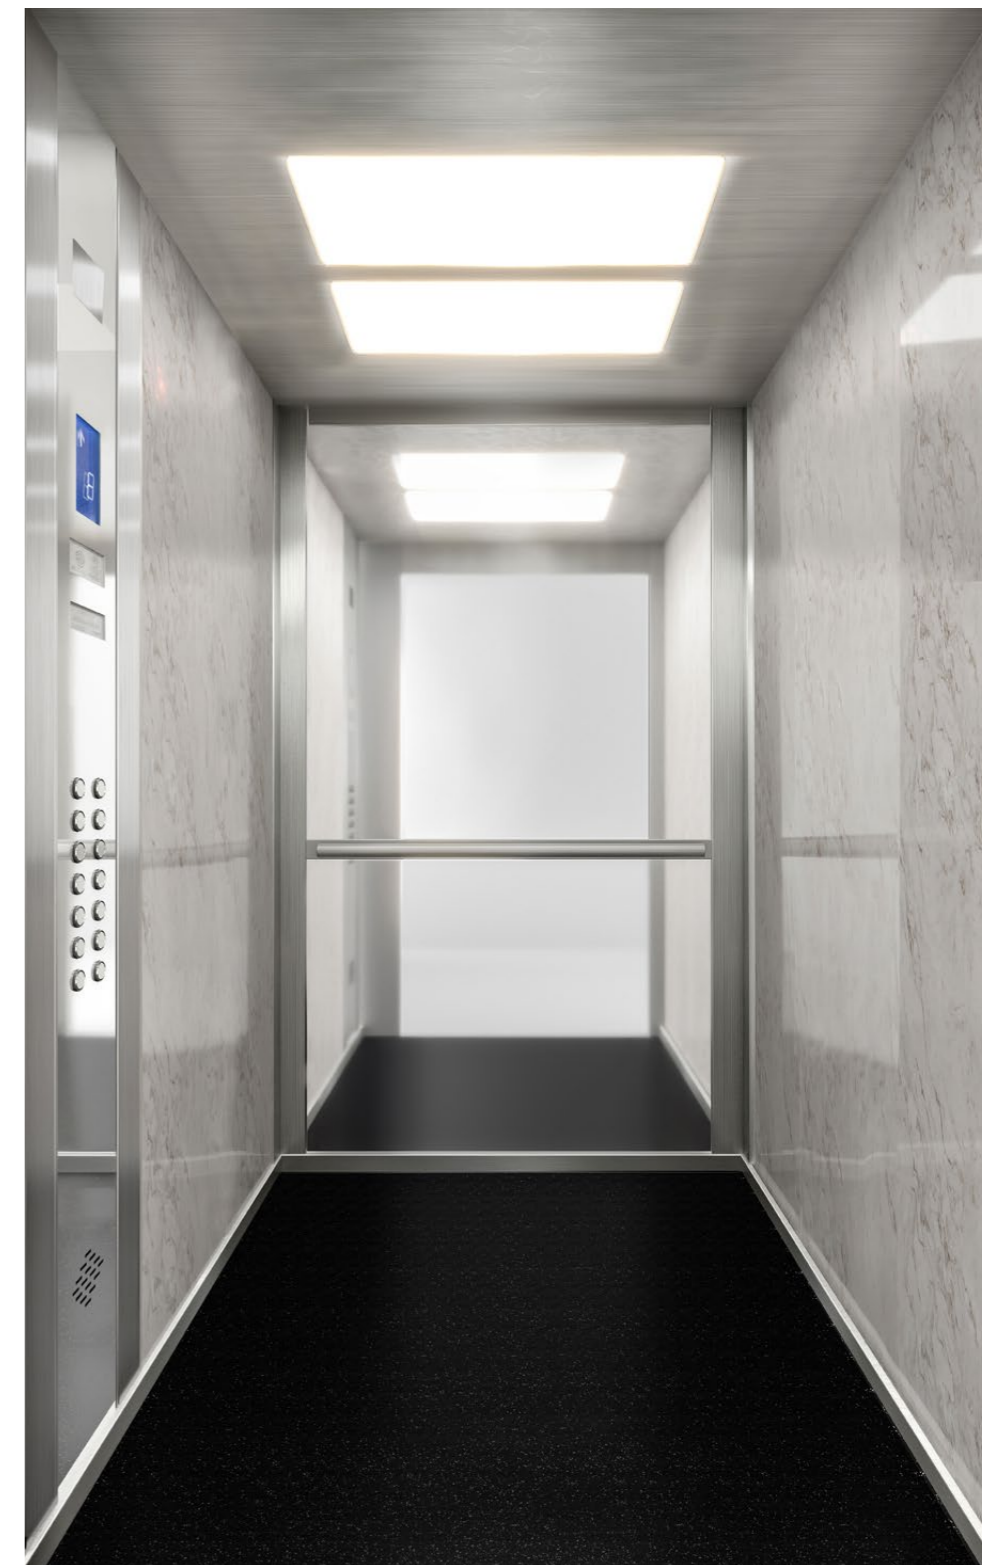

ΚΑΘΡΕΠΤΗΣ

Όλο το ύψος - Όλο το πλάτος

KINISIS 977