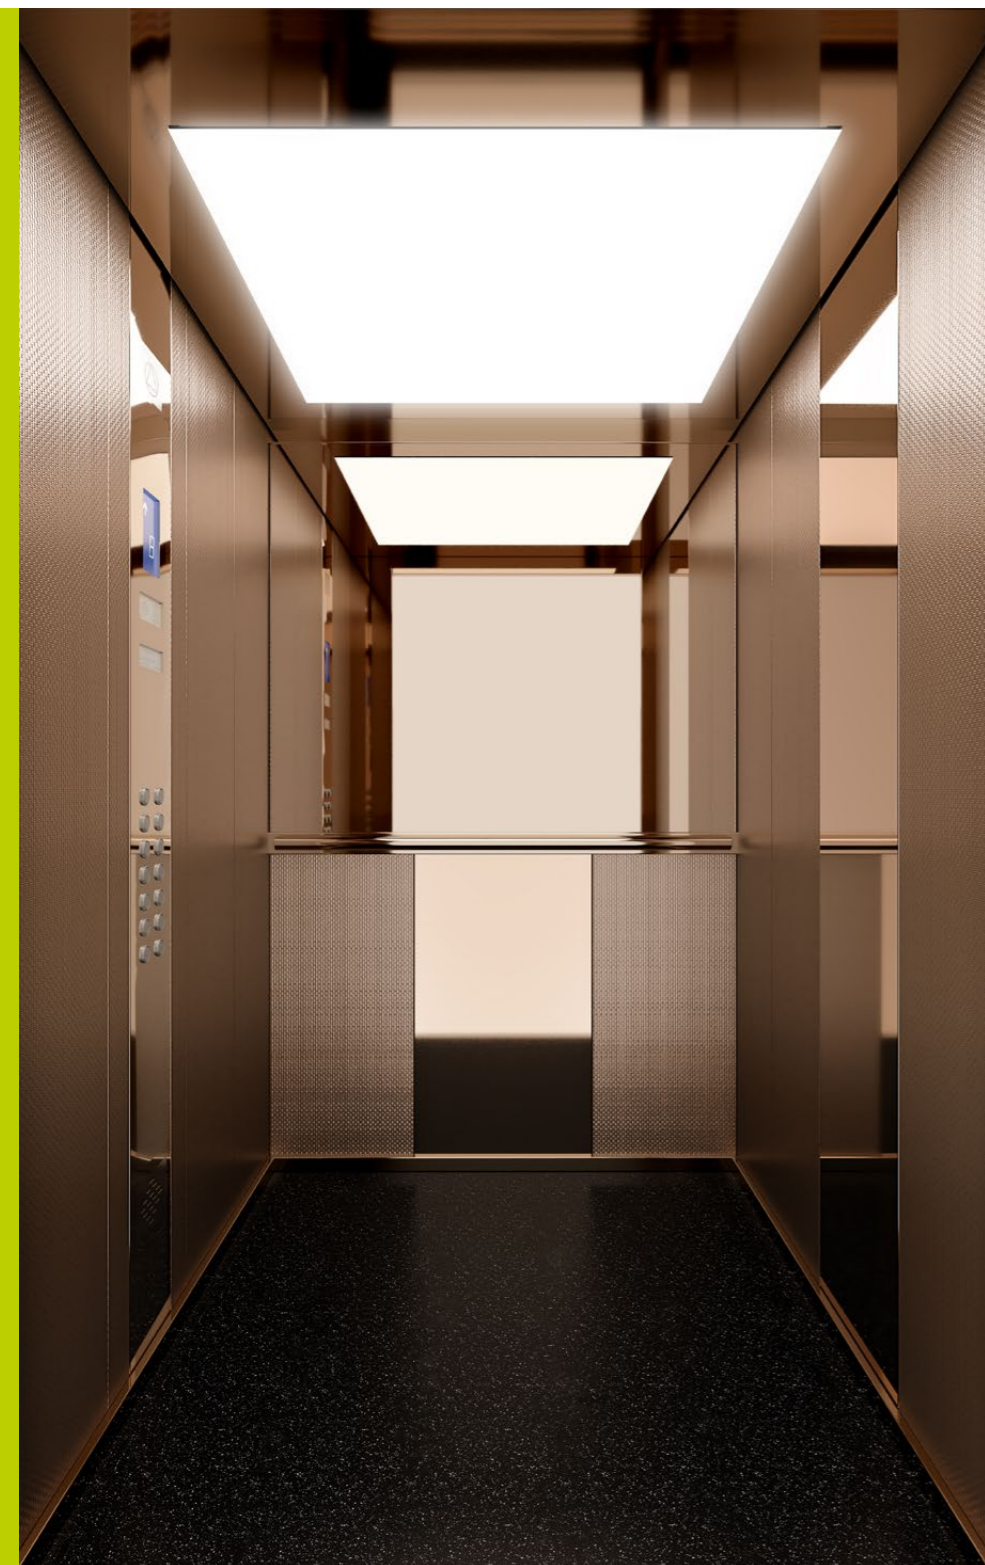

INOX BRONZE

PREMIUMDESIGN

EN

CEILING

Type: 013
Material: Stainless Steel Bronze Mirror

WALLS

Stainless Steel Bronze Linen
Stainless Steel Bronze Mirror

FLOOR

Starlight Black

HANDRAIL

Standard Handrail
Material: Stainless Steel Bronze Mirror

CAR OPERATING PANEL

Standard full height, Stainless Steel
Bronze Mirror

SKIRTINGS

Stainless Steel Bronze Mirror

MIRROR

Half height - Full width Bronze

GR

ΨΕΥΔΟΡΟΦΗ

Μοντέλο: 013
Υλικό: Ανοξειδωτο Ατσάλι Καθρέπτης Χαλκός

ΕΠΕΝΔΥΣΗ

Ανοξειδωτο Ατσάλι Χαλκός Linen
Ανοξειδωτο Ατσάλι Καθρέπτης Χαλκός

ΠΑΤΩΜΑ

Starlight Μαύρο

ΚΟΥΠΑΣΤΗ

Κουπαστή Standard
Υλικό: Ανοξειδωτος Καθρέπτης Χαλκός

ΚΟΜΒΙΟΔΟΧΟΣ ΘΑΛΑΜΟΥ

Standard όλο το ύψος, Ανοξειδωτος
Καθρέπτης Χαλκός

ΣΟΒΑΤΕΠΙ

Ανοξειδωτος Καθρέπτης Χαλκός

ΚΑΘΡΕΠΤΗΣ

Μισό ύψος - Όλο το πλάτος Χαλκός