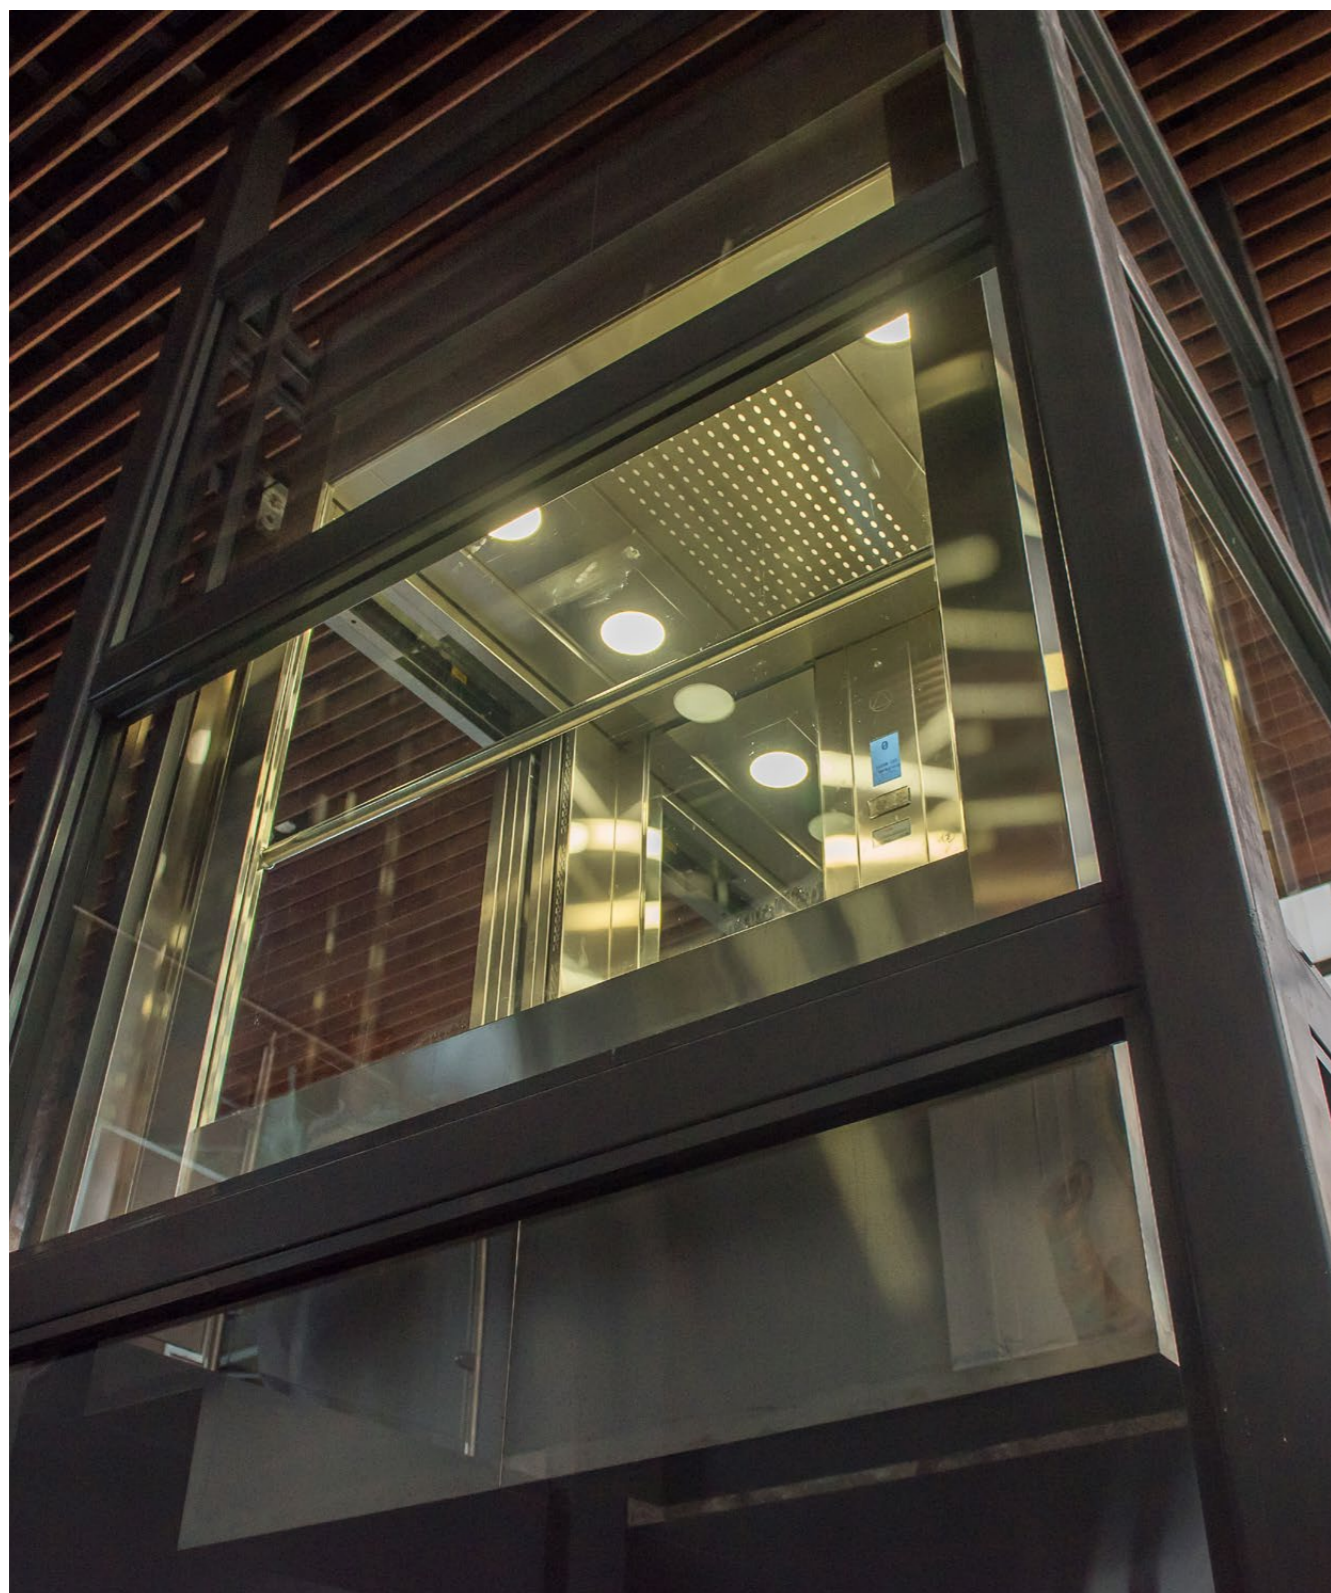

PANORAMIC SQUARE
Πανοραμικός τετράγωνος